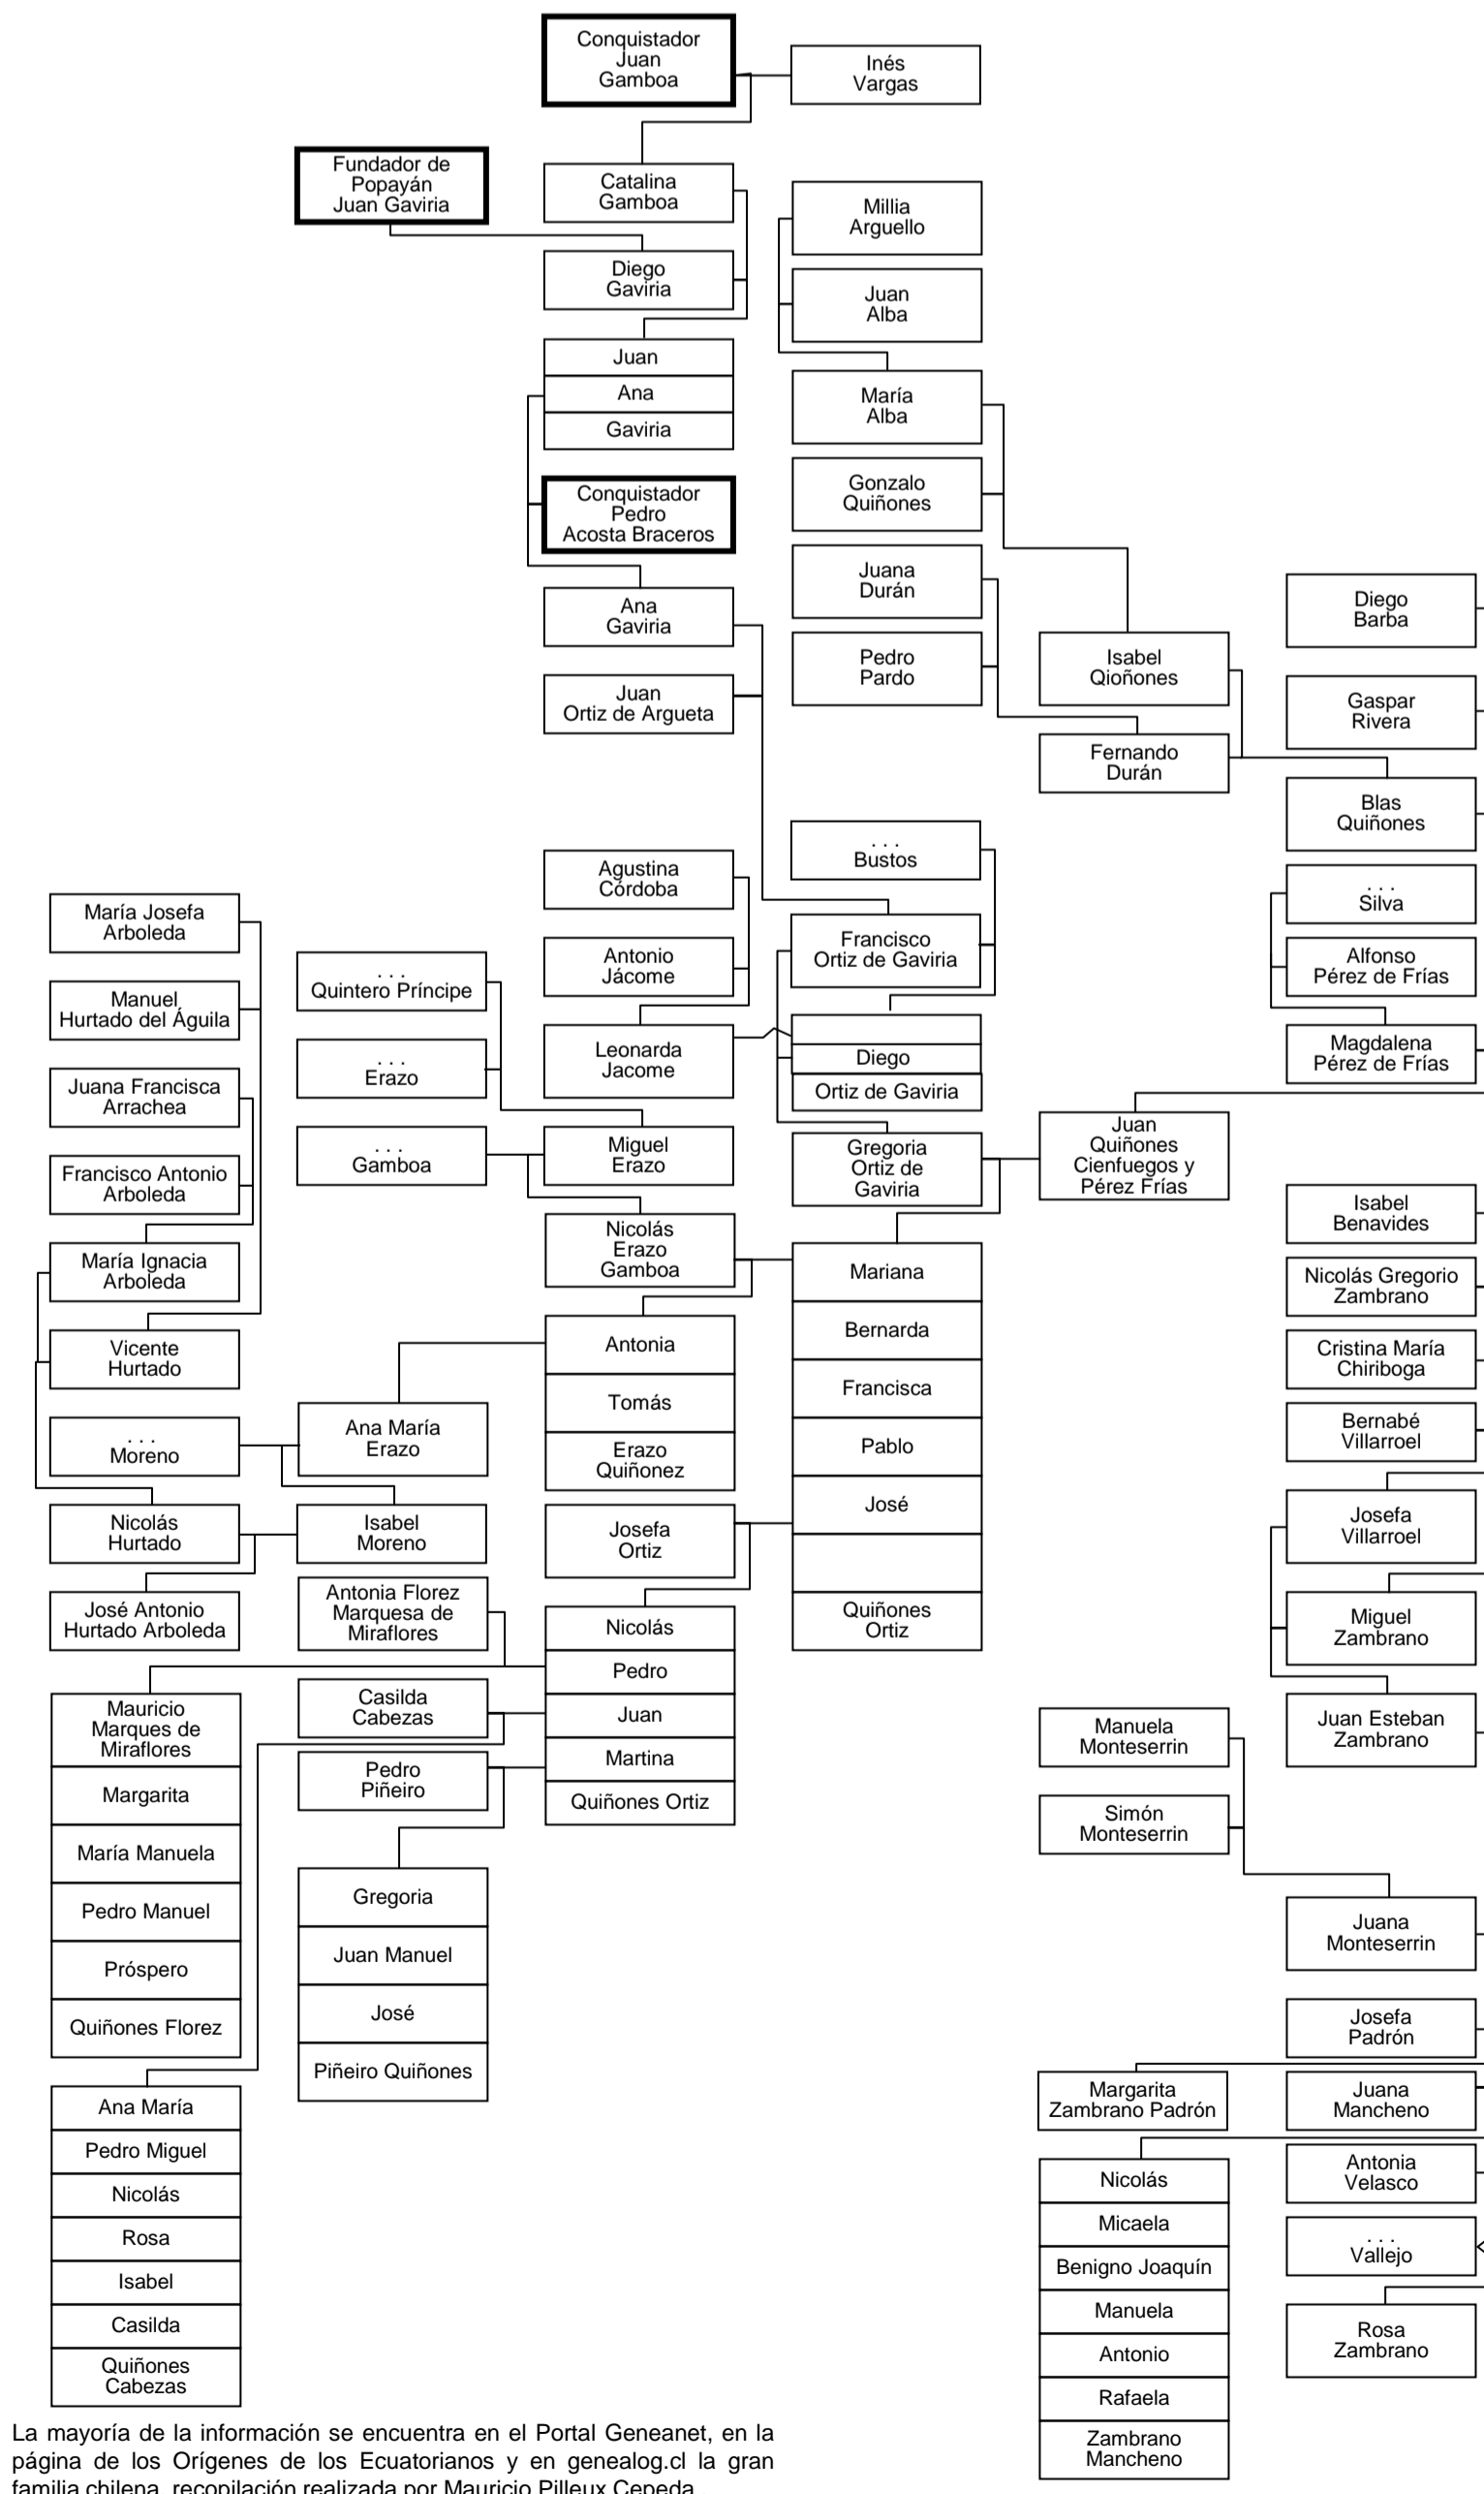

GENEALOGÍA COLOMBIANA FAMILIARES Y PARENTELA

6.0 DESCUBRIDORES, CONQUISTADORES Y PRIMEROS POBLADORES NO NATIVOS DE AMÉRICA

6.15.1 PEDRO DE VALDIVIA (CONQUISTADOR DE CHILE) PEDRO ACOSTA BRACEROS (CONQUISTADOR) JUAN GAVIRIA (FUNDADOR DE POPAYAN) JUAN GAMBOA (CONQUISTADOR)

ELABORÓ JULIO CÉSAR GARCÍA VÁSQUEZ (Marzo 2014)